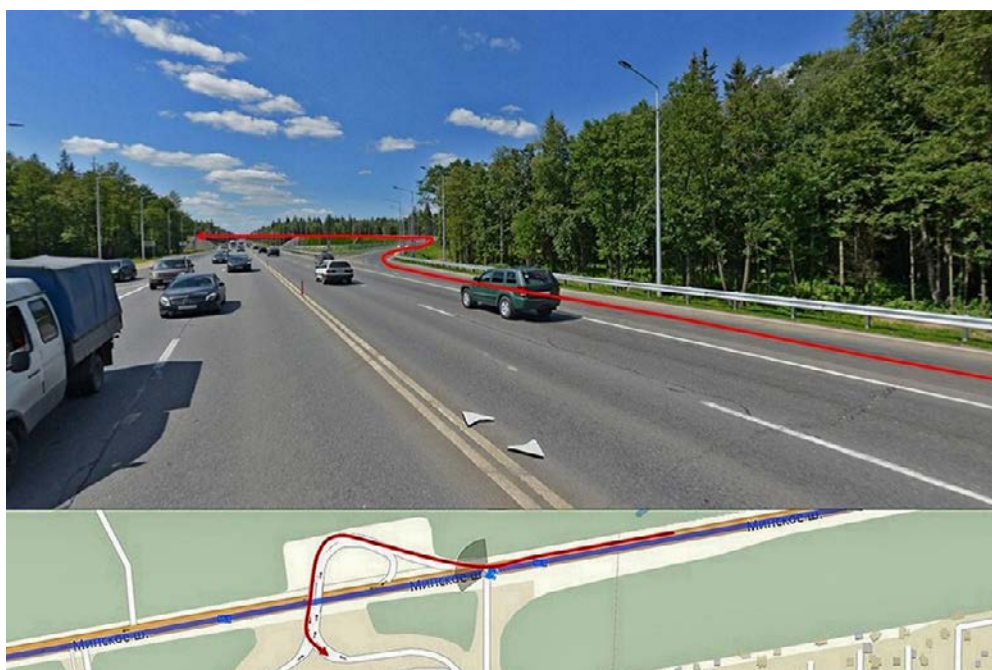

## Схема проезда

Конференция «**Современные технологии для развития сельского хозяйства РФ**»

Место проведения: **Московская область, Одинцовский район, 55 км Минского шоссе**

Дата: **14 сентября 2017 г.**

### ПРОЕЗД НА АВТОМОБИЛЕ

Военно-патриотический парк культуры и отдыха Вооружённых Сил Российской Федерации «Патриот» расположен на 55 км трассы М-1 (Минское шоссе)

#### Из Москвы по Минскому шоссе до указателя «Парк «Патриот»:

#### Заехать на эстакаду и двигаться согласно схеме:

**Двигаться далее согласно схеме параллельно основной парковке, повернуть направо в конце парковки. Там Вас будут ожидать шаттлы для перемещения к месту непосредственного проведения мероприятия:**