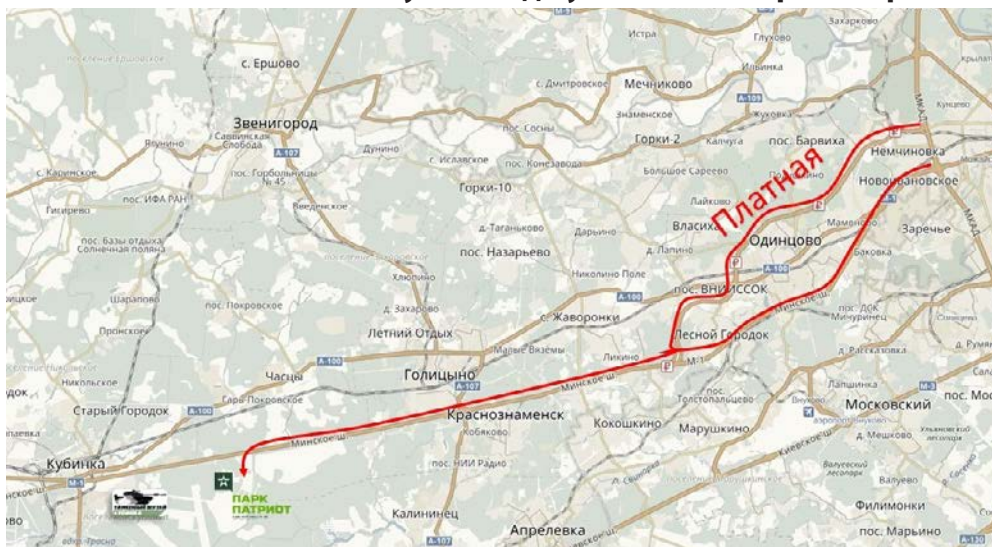

## Схема проезда

Конференция «**Современные технологии для развития сельского хозяйства РФ**»

Место проведения: **Московская область, Одинцовский район, 55 км Минского шоссе**

Дата: **14 сентября 2017 г.**

### ПРОЕЗД НА АВТОМОБИЛЕ

Военно-патриотический парк культуры и отдыха Вооружённых Сил Российской Федерации «Патриот» расположен на 55 км трассы М-1 (Минское шоссе)

#### Из Москвы по Минскому шоссе до указателя «Парк «Патриот»:

#### Заехать на эстакаду и двигаться согласно схеме:

**Двигаться далее согласно схеме параллельно основной парковке, повернуть направо в конце парковки. Там Вас будут ожидать шаттлы для перемещения к месту непосредственного проведения мероприятия:**